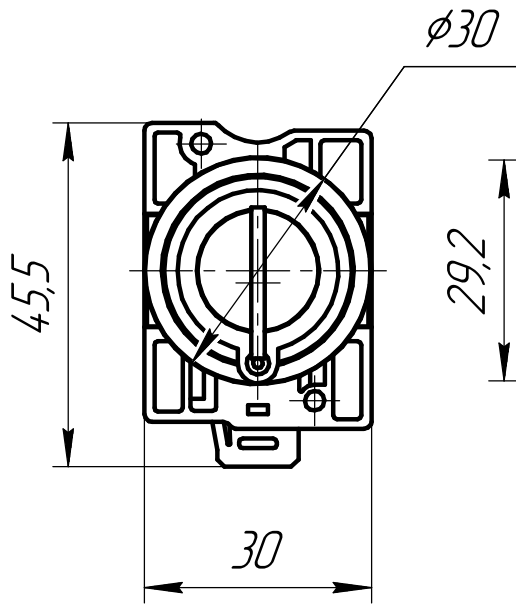

1 Размеры для справок.

2 Неуказанные предельные отклонения размеров:  $\pm IT12/2$ .

3 Переключатель предназначен для установки на панель.

Изм.	Лист	№ докум.	Подп.	Дата
Разраб.				11.09.24
Пров.				
Т.контр.				
И.контр.				
Утв.				

MTB2-EGZ133  
 Переключатель с ключом на 3 положения с фиксацией,  
 1 выемка в центре, 2NO, IP54, пластик  
 Габаритный чертеж

Лит.	Масса	Масштаб
		1:1
Лист	Листов	1

Арт: 139429