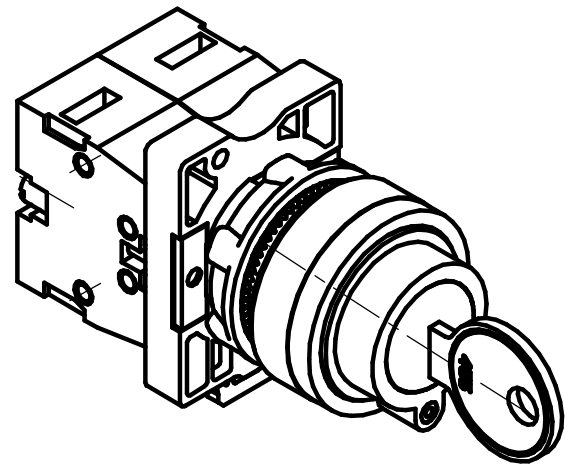

1 Размеры для справок.

2 Неуказанные предельные отклонения размеров:  $\pm IT12/2$ .

3 Переключатель предназначен для установки на панель.

Изм.	Лист	№ докум.	Подп.	Дата
Разраб.				11.09.24
Пров.				
Т.контр.				
И.контр.				
Утв.				

MTB2-EGZ133  
 Переключатель с ключом на 3 положения с фиксацией,  
 1 выемка в центре, 2NO, IP54, пластик  
 Габаритный чертеж

Лит.	Масса	Масштаб
		1:1
Лист	Листов	1

Арт: 139429