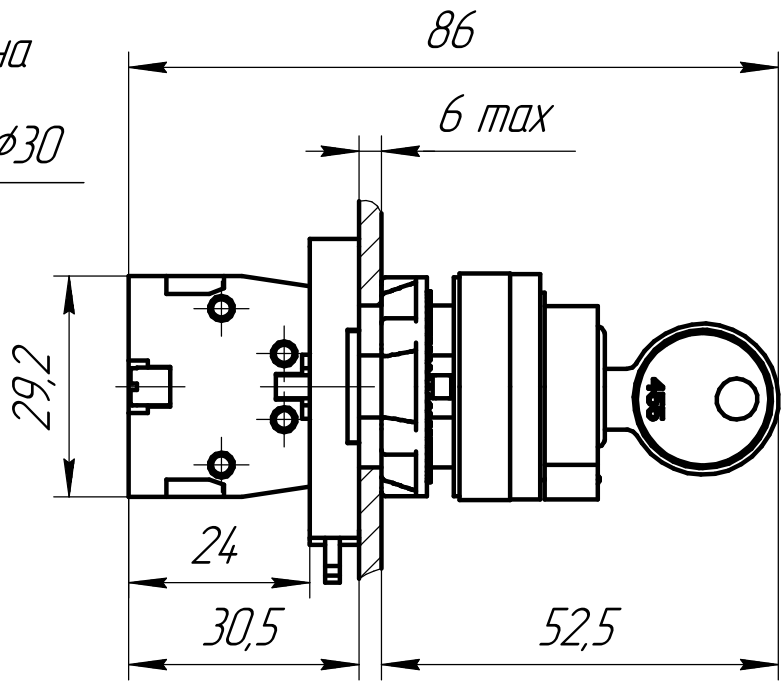

1 Размеры для справок.

2 Неуказанные предельные отклонения размеров:  $\pm IT12/2$ .

3 Переключатель предназначен для установки на панель.

Изм.	Лист	№ докум.	Подп.	Дата
Разраб.				11.09.24
Пров.				
Т.контр.				
И.контр.				
Утв.				

MTB2-EGZ133  
 Переключатель с ключом на 3 положения с фиксацией,  
 1 выемка в центре, 2NO, IP54, пластик  
 Габаритный чертеж

Лит.	Масса	Масштаб
		1:1
Лист	Листов	1

Арт: 139429